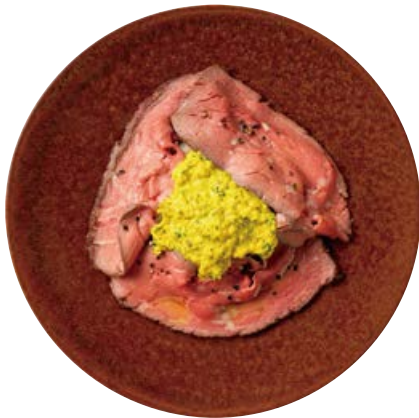

SMØRREBRØD

MORNING MENU

9:00 - 11:00

A set

大山鶏の自家製ハムサラダのスマーブロー
Smørrebrød of Homemade ham salad with Daisen chicken

スープ / お好きなセットドリンク
Soup / Choose your favorite set drink

アレルギー：小麦 / 乳

1200

B set

温泉卵とベーコンとパルメジャーノのスマーブロー
Smørrebrød of egg and bacon and parumejano

サラダ / スープ / お好きなセットドリンク
Salad / Soup / Choose your favorite set drink

アレルギー：小麦 / 乳 / 卵

1300

C set

ローストビーフとレムラードソースのスマーブロー
Smørrebrød of Roast beef and remoulade sauce

サラダ / スープ / お好きなセットドリンク
Salad / Soup / Choose your favorite set drink

アレルギー：小麦 / 乳 / 卵

1500

SET DRINK

- ・ コーヒー (Hot / Iced)
Coffee
- ・ カフェラテ (Hot / Iced)
Cafe latte
- ・ 紅茶 (ダージリン / アッサム / アールグレイ)
Tea (Darjeeling, Assam, Earl Grey)
- ・ 本日のハーブティー
Today's herb tea
- ・ 本日のフレーバーティー
Today's flavored tea
- ・ 本日のジュース
Today's juice