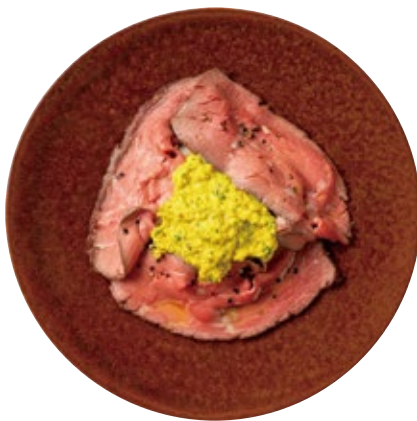

## A set

大山鶏の自家製ハムサラダのスムーブロー  
Smørrebrød of Homemade ham salad with Daisen chicken

スープ / お好きなセットドリンク  
Soup / Choose your favorite set drink

1300

## B set

温泉卵とベーコンとチーズのスムーブロー  
Smørrebrød of egg and bacon and cheese

サラダ / スープ / お好きなセットドリンク  
Salad / Soup / Choose your favorite set drink

1400

## C set

ローストビーフとレムラードソースのスムーブロー  
Smørrebrød of Roast beef and remoulade sauce

サラダ / スープ / お好きなセットドリンク  
Salad / Soup / Choose your favorite set drink

1600

Set drink コーヒー (Hot) または紅茶 (Hot) は 1 杯までおかわりできます