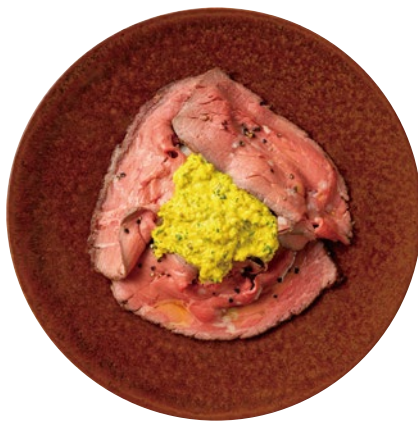

## A set

大山鶏の自家製ハムサラダのスムーブロー  
Smørrebrød of Homemade ham salad with Daisen chicken

スープ / お好きなセットドリンク  
Soup / Choose your favorite set drink

1300

## B set

温泉卵とベーコンとチーズのスムーブロー  
Smørrebrød of egg and bacon and cheese

サラダ / スープ / お好きなセットドリンク  
Salad / Soup / Choose your favorite set drink

1400

## C set

ローストビーフとレムラードソースのスムーブロー  
Smørrebrød of Roast beef and remoulade sauce

サラダ / スープ / お好きなセットドリンク  
Salad / Soup / Choose your favorite set drink

1600